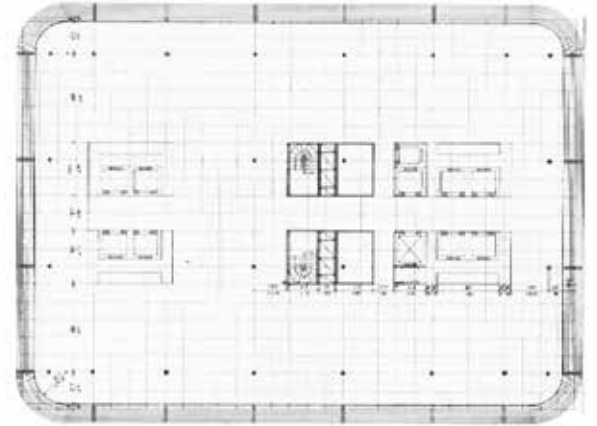

TET02

CASTELLANA 81

- Tipología: Administrativo
- Fecha: 1981
- Arquitectos: Sáenz de Oiza. Rehabilitación 2017: Ruiz Barbarín Arquitectos- ARQUIMANIA
- Dirección: Paseo de la Castellana, 81, 28002, Madrid
Línea 6/8/10 - Nuevos Ministerios
- Castellana 81 constituye un hito del paisaje urbano del Madrid moderno y un referente de la arquitectura española contemporánea que se proyecta ahora al futuro como símbolo de sostenibilidad, accesibilidad y tecnología.

La composición general de la fachada responde al criterio de conjugar superficie totalmente acristalada, con una carpintería muy sólida, realizada en acero "Cortén", reforzada con una serie de líneas horizontales que subrayan la organización interior y el carácter ininterrumpido de los pisos, sin estructura vertical alguna.